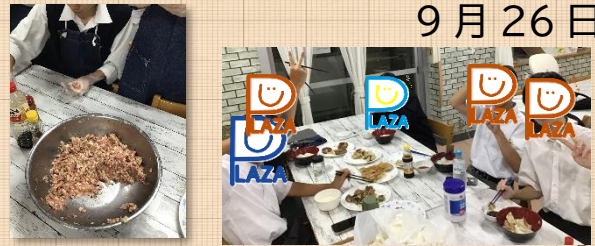

中学生 kitchen

9月26日(木)

9月は餃子をみんなで調理！
次は何を作ろうかな???