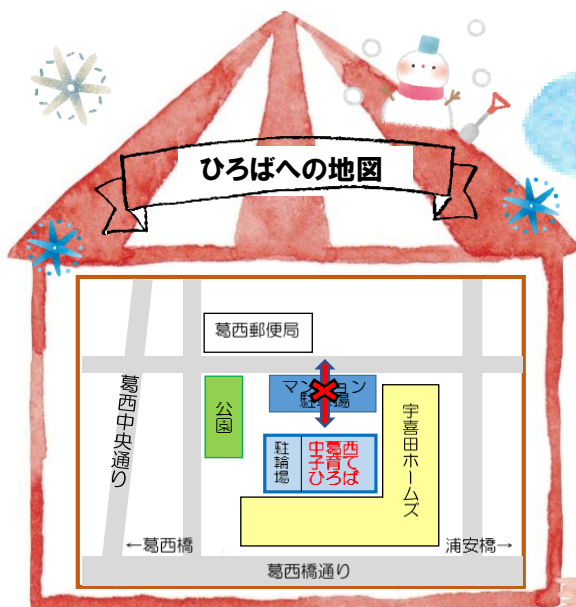

中葛西 子育てひろば NEWS 2月号

令和6年2月1日発行

SUSTAINABLE DEVELOPMENT GOALS

住所 江戸川区中葛西 1-2-8
宇喜田ホームズ内
電話 (03) 3804-8168
利用時間 9:00~17:00
休室日 土日祝・年末年始(12/29~1/3)
受託運営 株式会社
マミー・インターナショナル

月	火	水	木	金	土	日
土日祝日は休室日です			1 かみしばい	2	3	4
5	6	7	8 かみしばい	9	10	11 建国記念の日
12 振替休日	13	14	15 かみしばい	16	17	18
19	20	21	22 天皇誕生日	23	24	25
26	27	28	29 かみしばい			

のいもので遊ぼう!

みんなが大好きな消防車と
救急車が仲間入りしました!!

イベント紹介 (申込みは不要です)

**なないろプログラム
Enjoy English**

22日(木)
11:00~11:30
マミー・インターナショナルの
外国人講師と一緒に英語に
親しみましょう♪

紙芝居タイム

1日・8日・15日・29日(木)
11:00~11:15
さあ紙芝居のはじまりはじまり~♪
紙芝居や絵本、手遊び、ふれあい
遊びをみんなで一緒に楽しみましょう。

子育てひろばは0歳から就学前までの乳幼児とその保護者の方がご利用できる場所です。
保護者の方の仲間づくりや情報交換など交流の場としてもご利用ください。

子育て相談
悩んでいることや困っている
ことなど一人で抱え込まず
ご相談ください。

自転車やベビーカーで
お越しの際は、子育て
ひろばの駐輪場をご利用
ください。

事故防止のため、
マンションの駐輪場は
通らないようお願い
します。

HAPPY BIRTHDAY!

誕生月のお子さんに誕生日カード
とワッペンをご用意しています。
写真を撮ることができます。